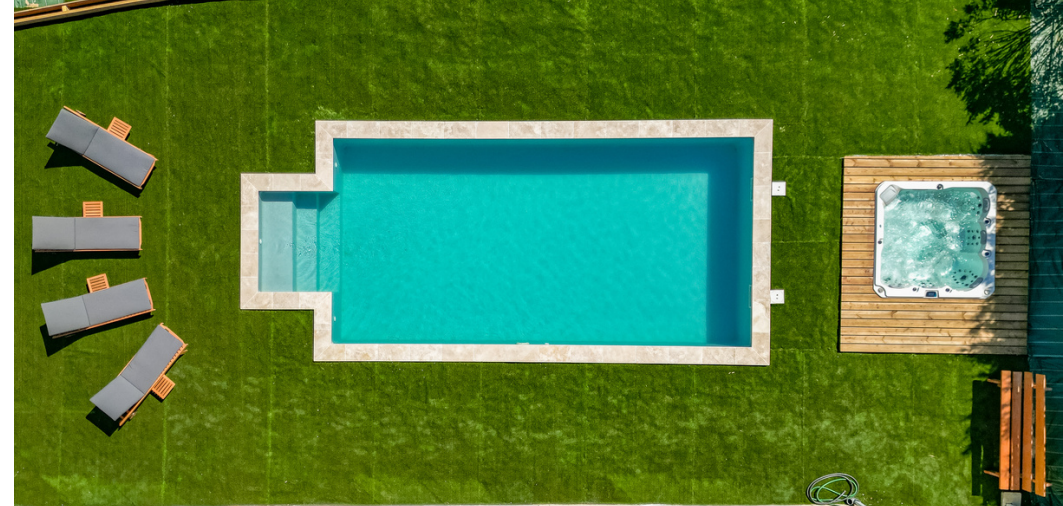

Welcome

Bienvenue chez Melina & Alfred

La Villa Vista Valada (vue sur la vallée en Occitan) vous offre un panorama exceptionnel, avec un Jacuzzi 5 places pour se relaxer et une piscine sans aucun vis à vis pour se ressourcer.

Une pièce de vie de 75m² avec un très grand salon, un table à manger en bois massif d'une capacité de 12 personnes et une cuisine parée de véritable marbre blanc, sans oublier 3 chambres aux univers singuliers qui ne vous laisseront pas indifférents.

La Villa est idéalement située à 6 minutes des commerces et propose un calme absolu.

Bienvenue dans la Villa Vista Valada !