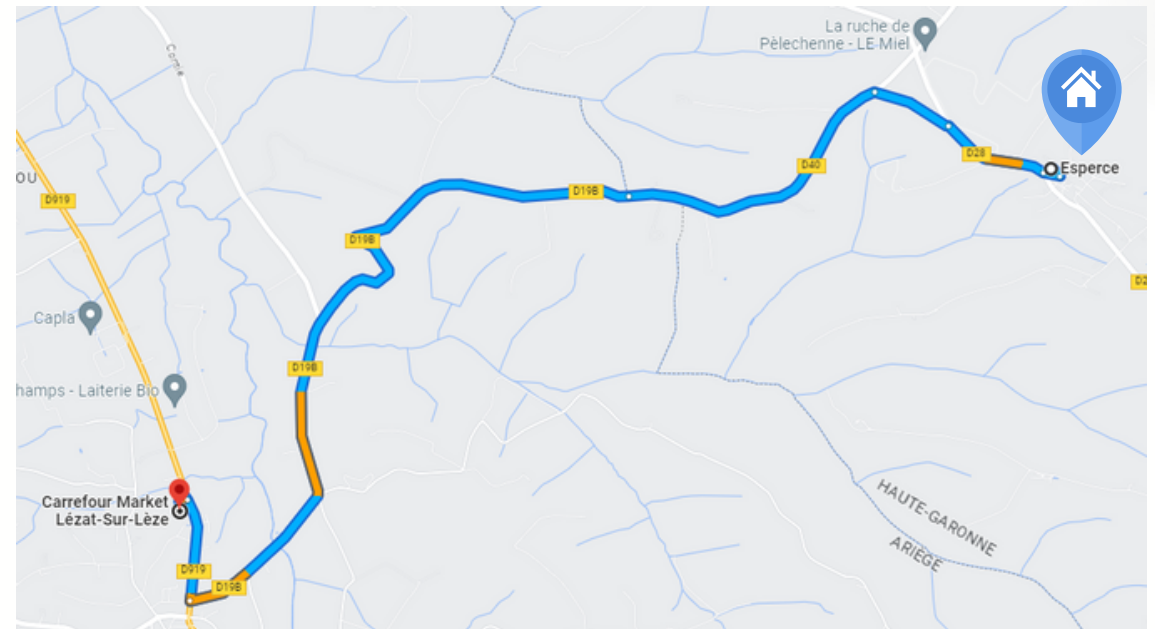

Faire ses courses de première nécessité

9min

Carrefour Market
21 La Riverette,
09210 Lézat-sur-Lèze